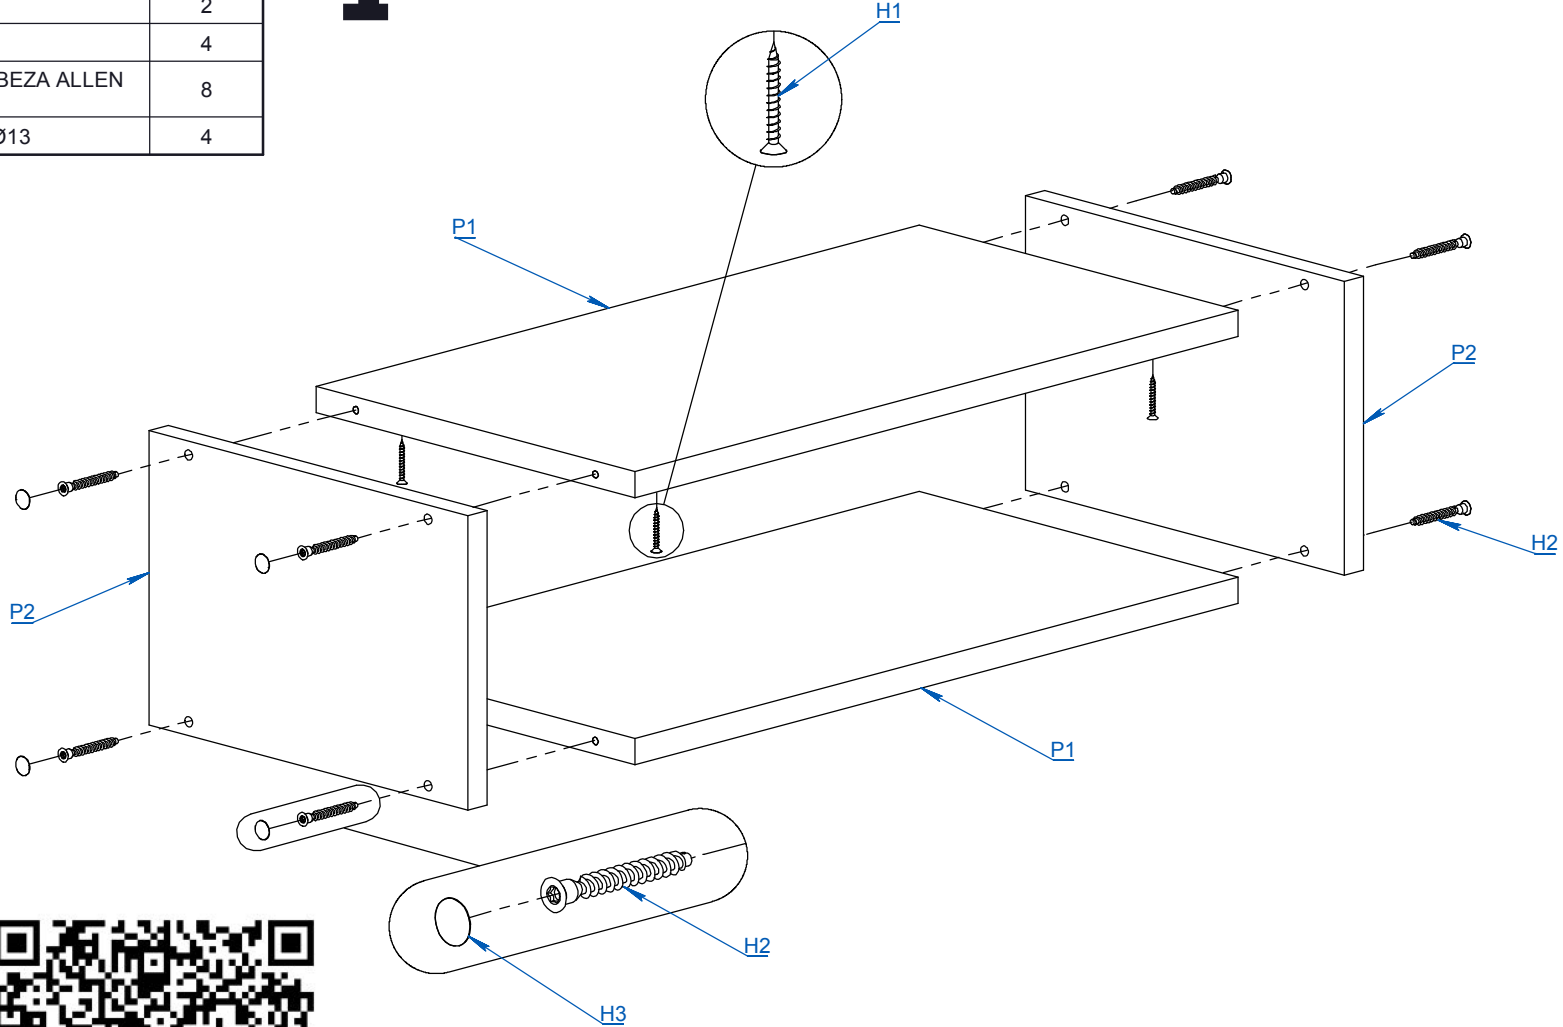

# MODULO ALACENA INFERIOR 40CM

ITEM	DESCRIPCIÓN	CANT.
P1	TECHO MIA-40	2
P2	COSTADO MIA	2
H1	TORNILLO 4 x 30	4
H2	TORNILLO 6.30 x 50 CABEZA ALLEN COLOR NEGRO	8
H3	STICKER COSMETICO Ø13	4

**1**

PARA INSTRUCCIONES MÁS DETALLADAS ESCANEA EL CODIGO QR